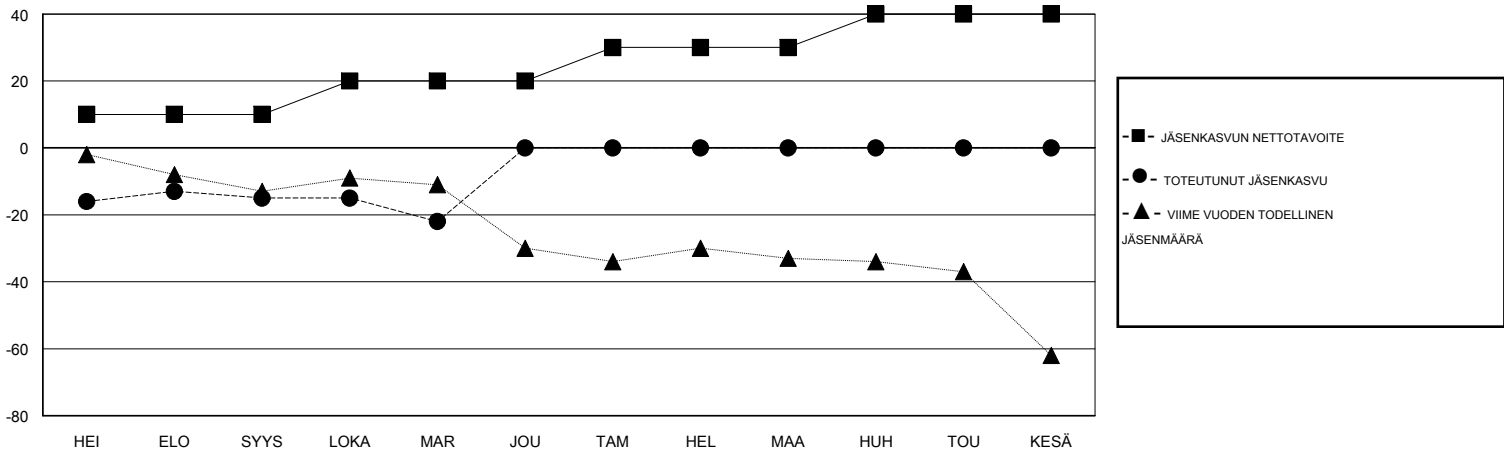

MONTHLY MEMBERSHIP PROGRESS REPORT

District 107 I

Results as of: 11/30/2019

GMT:

SIJAINI FINLAND

GMT VAALIPIIRI

Klubit				jäsenä			
TULOKSET 2019-2020				TULOKSET 2019-2020			
NELJÄNNES	UUDEN KLUBIN TAVOITE	UUDET KLUBIT	LOPETETUT KLUBIT	NELJÄNNES	JÄSENKASVUN NETTOTAVOITE	TOTEUTUNUT JÄSENKASVU	POISTETUT JÄSENET (mukaan lukien siirrot)
HEI/ELO/SYYS	0	0	0	HEI/ELO/SYYS	10	19	29
LOKA/MAR/JOU	1	0	2	LOKA/MAR/JOU	10	11	17
TAM/HEL/MAA	0	0	0	TAM/HEL/MAA	10	0	0
HUH/TOU/KESÄ	1	0	0	HUH/TOU/KESÄ	10	0	0

TAVOITTEET JA UUDET KLUBIT, KUMULATIIVINEN

TAVOITTEET JA JÄSENET, KUMULATIIVINEN

LAKKAUTETUT KLUBIT: 2

14 CLUBS OF 54 LISÄNNYT YHDEN TAI USEAMMAN UUTTA JÄSENTÄ

SUKUPUOLIJAKAUMA

MIES 839 (75.31%)
NAINEN 275 (24.69%)