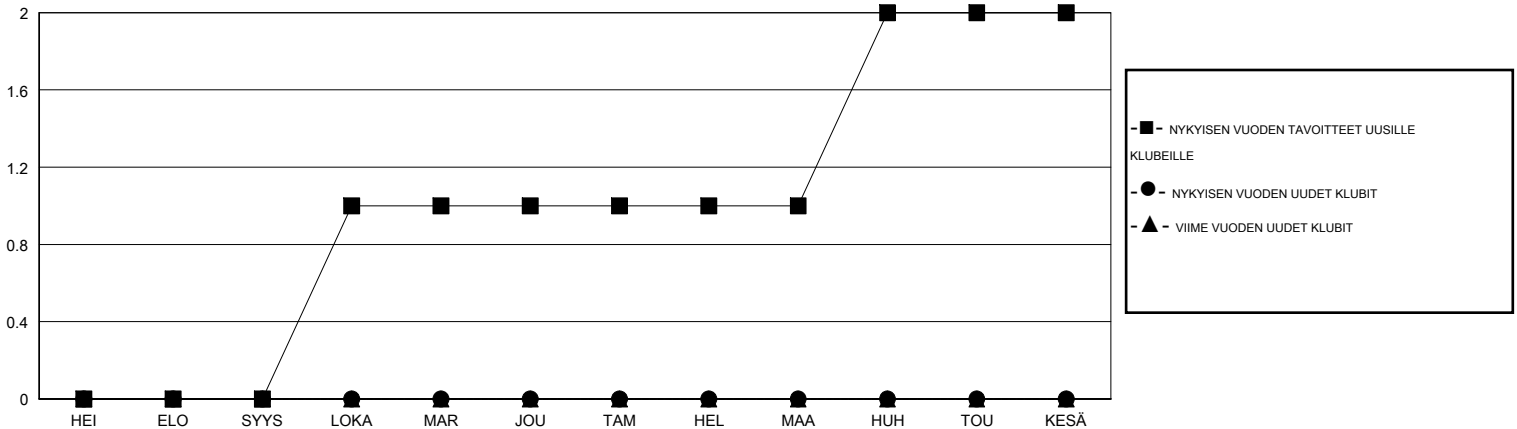

MONTHLY MEMBERSHIP PROGRESS REPORT

District 107 I

Results as of: 11/30/2019

GMT:

SIJAINI FINLAND

GMT VAALIPIIRI

Klubit				jäsenä			
TULOKSET 2019-2020				TULOKSET 2019-2020			
NELJÄNNES	UUDEN KLUBIN TAVOITE	UUDET KLUBIT	LOPETETUT KLUBIT	NELJÄNNES	JÄSENKASVUN NETTOTAVOITE	TOTEUTUNUT JÄSENKASVU	POISTETUT JÄSENET (mukaan lukien siirrot)
HEI/ELO/SYYS	0	0	0	HEI/ELO/SYYS	10	19	29
LOKA/MAR/JOU	1	0	2	LOKA/MAR/JOU	10	11	17
TAM/HEL/MAA	0	0	0	TAM/HEL/MAA	10	0	0
HUH/TOU/KESÄ	1	0	0	HUH/TOU/KESÄ	10	0	0

TAVOITTEET JA UUDET KLUBIT, KUMULATIIVINEN

TAVOITTEET JA JÄSENET, KUMULATIIVINEN

LAKKAUTETUT KLUBIT: 2

14 CLUBS OF 54 LISÄNNYT YHDEN TAI USEAMMAN UUTTA JÄSENTÄ

SUKUPUOLIJAKAUMA

MIES 839 (75.31%)
NAINEN 275 (24.69%)